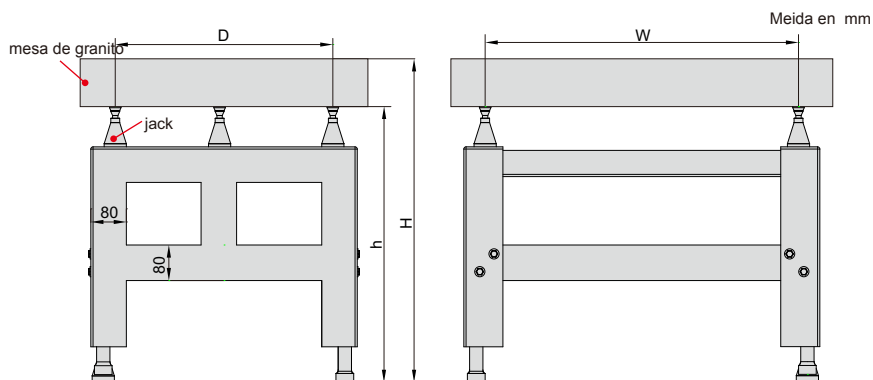

Grado 00

Código	Medida (LxWxH)	Planitud	Peso (Kg)	Carga (Kg)
6900-132*	300x200x60mm	2.7µm	11	30
6900-142*	400x250x60mm	2.9µm	18	50
6900-144*	400x400x60mm	3.1µm	29	60
6900-153*	500x315x70mm	3.2µm	33	60
6900-164*	630x400x80mm	3.5µm	60	65
6900-166*	630x630x100mm	3.8µm	119	75
6900-185*	800x500x100mm	3.9µm	120	100
6900-1106*	1000x630x140mm	4.4µm	265	200
6900-1101*	1000x1000x150mm	4.8µm	450	400
6900-1128*	1200x800x160mm	4.9µm	461	500
6900-1161*	1600x1000x180mm	5.8µm	864	600
6900-1201*	2000x1000x220mm	6.5µm	1320	650
6900-1202*	2000x1500x250mm	7.0µm	2250	750

Grado 0

Código	Medida (LxWxH)	Planitud	Peso (Kg)	Carga (Kg)
6900-032*	300x200x60mm	5.4µm	11	60
6900-042*	400x250x60mm	5.9µm	18	100
6900-044*	400x400x60mm	6.3µm	29	120
6900-053*	500x315x70mm	6.4µm	33	120
6900-064*	630x400x80mm	7.0µm	60	130
6900-066*	630x630x100mm	7.6µm	119	150
6900-085*	800x500x100mm	7.8µm	120	200
6900-0106*	1000x630x140mm	8.7µm	265	400
6900-0101*	1000x1000x150mm	9.7µm	450	800
6900-0128*	1200x800x160mm	9.8µm	461	1000
6900-0161*	1600x1000x180mm	11.5µm	864	1200
6900-0201*	2000x1000x220mm	12.9µm	1320	1300
6900-0202*	2000x1500x250mm	14.0µm	2250	1500

* Suministrado con certificado de fabricación del fabricante

SOPORTE PARA MESA DE GRANITO

- Para placas de superficie de granito de tamaño medio
- Rango de ajuste de los bloques: 25mm
- Una pata en la parte inferior es ajustable

Soportes mesas pequeñas

Código	Para mesas de granito	W	D	H (con la mesa)	h (sin la mesa)
6902-64A	630x400x80mm (code 6900-064 and 6900-164)	352	224	775-800	695-720
6902-66A	630x630x100mm (code 6900-066 and 6900-166)	352	352	775-800	675-700
6902-85A	800x500x100mm (code 6900-085 and 6900-185)	448	280	775-800	675-700
6902-106A	1000x630x140mm (code 6900-0106 and 6900-1106)	560	352	755-780	615-640
6902-101A	1000x1000x150mm (code 6900-0101 and 6900-1101)	560	560	755-780	605-630
6902-128A	1200x800x160mm (code 6900-0128 and 6900-1128)	672	448	755-780	595-620
6902-161A	1600x1000x180mm (code 6900-0161 and 6900-1161)	896	560	755-780	575-600